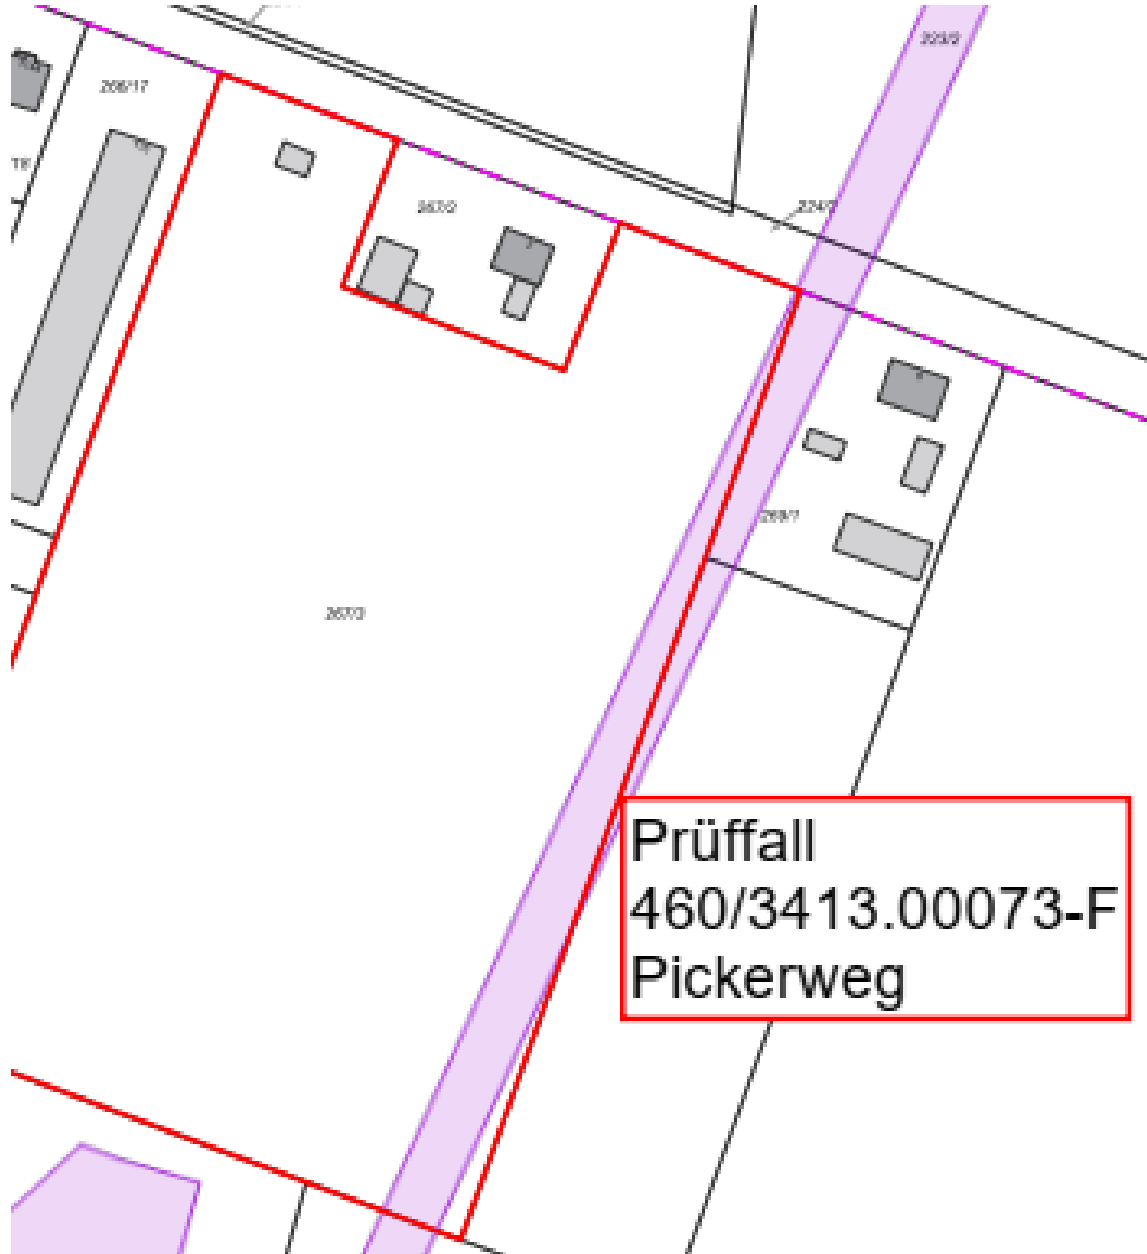

Luftbild 2023 „Zum Eckelbusch“ Stadt Lohne

Auszug Grünordnungsplan B-Plan Nr. X mit 39 Gehölzen

Prüffall Bodendenkmal und Besatz Turmfalke (Tf)

Zustand
15.07.2025

Zustand
15.07.2025

Zustand
15.07.2025