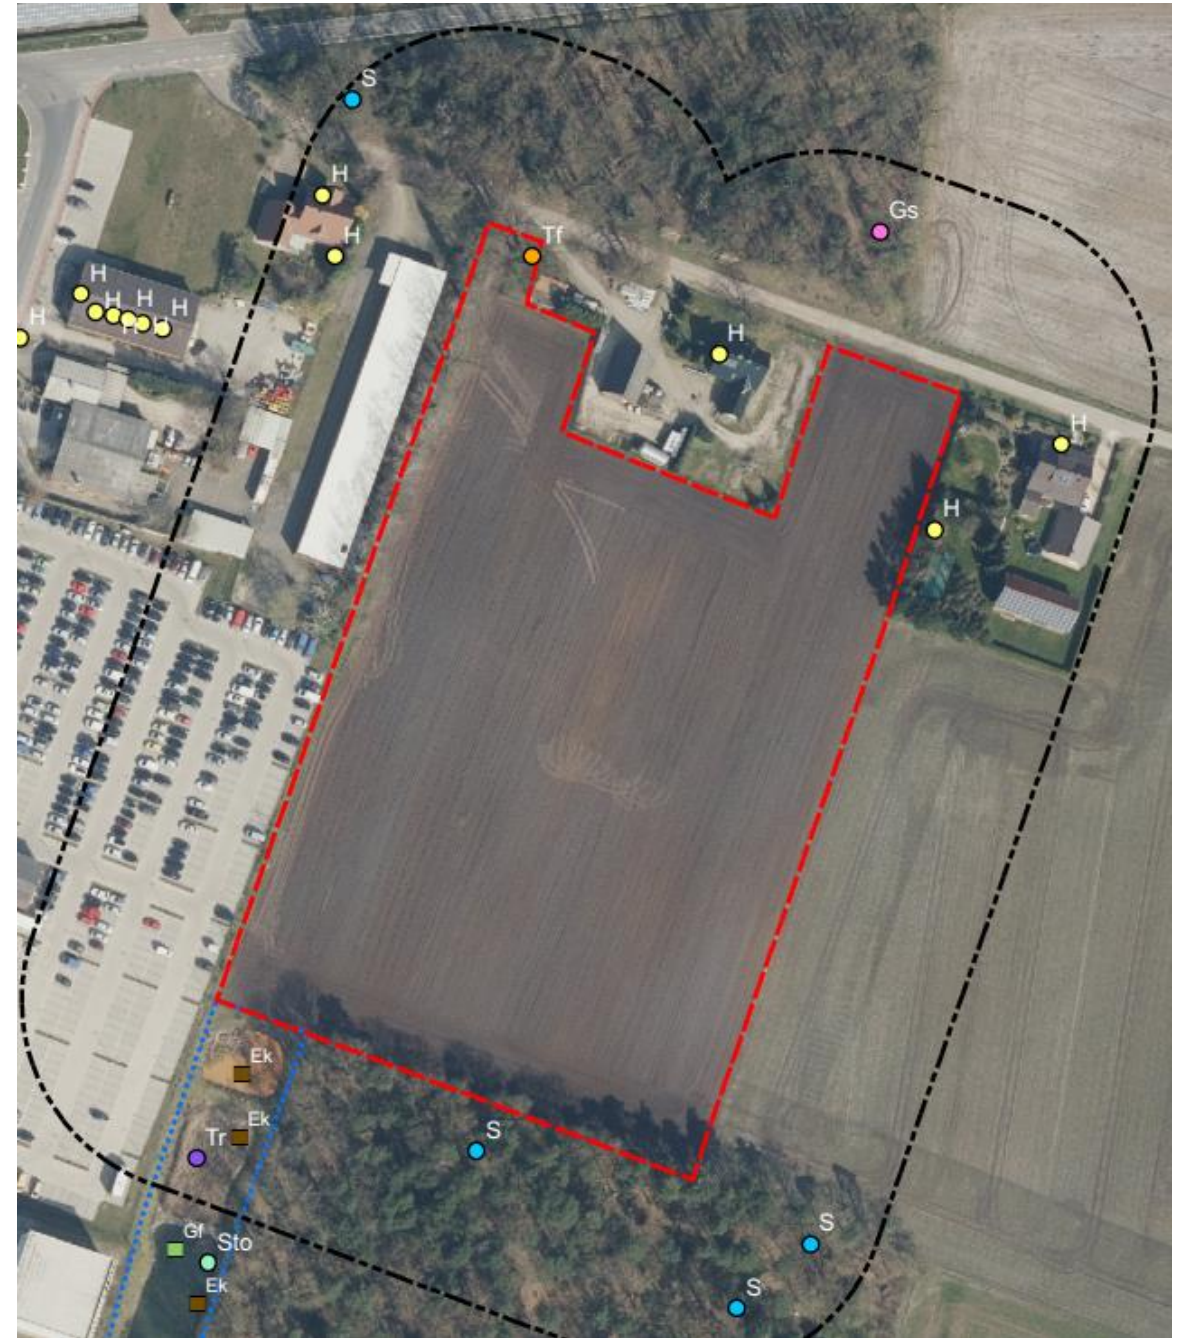

Luftbild 2023 „Zum Eckelbusch“ Stadt Lohne

Auszug Grünordnungsplan B-Plan Nr. X mit 39 Gehölzen

Prüffall Bodendenkmal und Besatz Turmfalke (Tf)

Zustand
15.07.2025

Zustand
15.07.2025

Zustand
15.07.2025